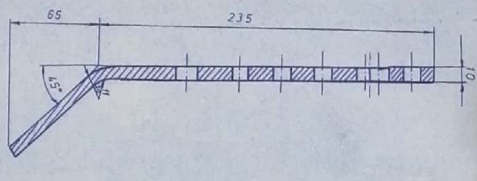

3320

Kašike u komori, B' imaju ove iste mere, osim ukupne dužine $l = 2725$

Komora, A' = 18 kavitata
Komora, B' = 56 kavitata

Prsek A-A

KOM. MATERIJAL	POZ.	33254305X10	TEŽINA	PRIMEKBA
SNIMIO	IME I PREZIME FOTIŠ	KARLOŠAVLJEK	REMBAS	
CRTEŽA	IMENAR I OBRADNIK	MARJANIČ	SEPARACIJA	
US. SAJUS	SMARNOVIĆ		RESAVICA	
ODRABIA	DIKICANOVIC			
RAZMERA:	KAŠIKA U KOMORI, A' ZA POZ.	46		
1:2	„WEMCO“ BUBNJA			
	NAZIV MAŠ. I ORED.	WEMCO BUBANJ		
	BR. CRTEŽA	WB.04		